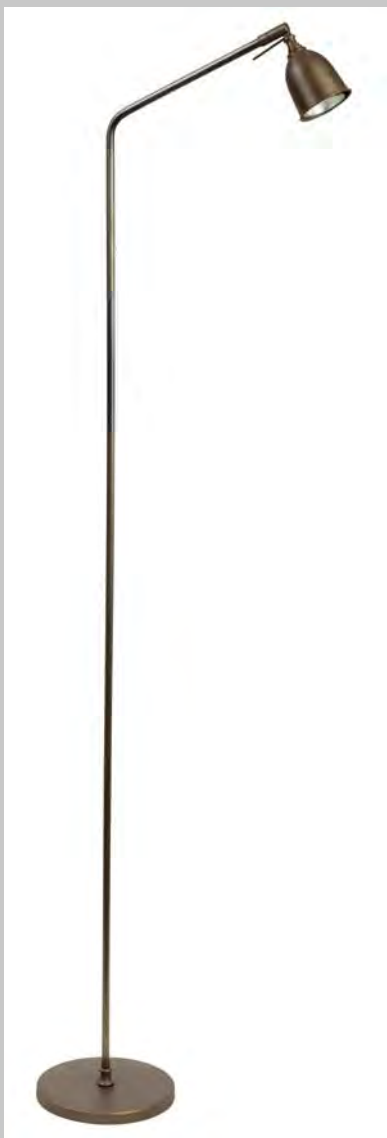

En finition N°26/10 sur photo > Métal Fusil + Bronze Foncé

■ **LPD 13**

Source / Source : LED dimmable
Ampoule fournie / Bulb supplied :
MR16 GU5.3 6.5W 2700°K
Puissance / Max. Wattage : 8W
Spot orientable / Adjustable Spot : Ø 65 mm
Variateur à pied / Foot Dimmer
Base / Base : Ø 170 mm
Hauteur / Height : 1.30M
Saillie / Projection : 0.30M
Poids / Weight : 6 kg
Classe / Class : II IP20
Ampoule fournie / Bulb supplied