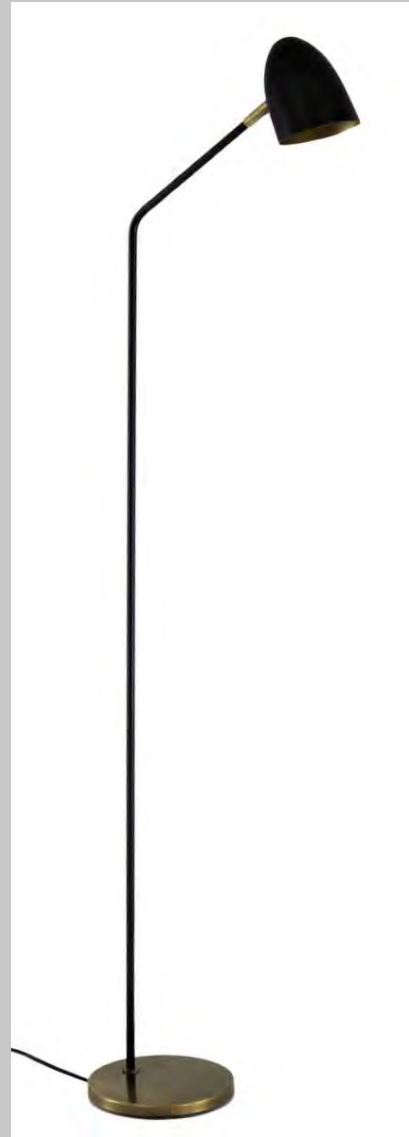

COLLECTION
COTTAGE

■ Choisissez votre patine / Select your patina

REF PRODUIT +12	Laiton Patiné / <i>Antique Brass</i>
REF PRODUIT +17	Nickel Brillant / <i>Polished Nickel</i>
REF PRODUIT +18	Nickel Brossé / <i>Brushed Nickel</i>
REF PRODUIT +24	Graphite / <i>Graphite</i>
REF PRODUIT +25/12	Noir + Laiton Patiné / <i>Black + Antique Brass</i>
REF PRODUIT +25/17	Noir + Nickel Brillant / <i>Black + Polished Nickel</i>
REF PRODUIT +25/18	Noir + Nickel Brossé / <i>Black + Brushed Nickel</i>
REF PRODUIT +26/10	Métal Fusil + Bronze Foncé / <i>Metal Stone Canon Gray + Dark Bronze</i>
REF PRODUIT +27	Cuivre brossé / <i>Brushed Copper</i>
REF PRODUIT +28	Cuivre patiné / <i>Weathered Copper</i>

En finition N°25/12 sur photo > Noir+Laiton Patiné

■ AP SPRINT

Source : LED
 Douille / Lampholder > GY6.35
 Puissance / Wattage : 8W
 Ampoule fournie / Bulb supplied > MR16 LED 3W
 Température de couleur : Chaude /
Temperature of color : Warm
 Classe / Class : II
 Hauteur / Height : 300 mm
 Déport / Projection : 320 mm
 Réflecteur / Shade : Ø 90 mm - Ht. 95 mm
 Orientable / Adjustable
 Patère / Case : Ø 85 mm - Ht. 25 mm
 Tube / Tube : Ø 10 mm
 Poids / Weight : 0.4 kg

En finition N°25/12 sur photo > Noir+Laiton Patiné

■ LPD OPTIC

Source : LED
 Douille / Lampholder > GY6.35
 Puissance / Max. Wattage : 6.5W mini
 Ampoule fournie 6.5W dimmable /
Bulb supplied 6.5W dimmable
 Température de couleur : Chaude /
Temperature of color : Warm
 Variateur à pied / Foot dimmer
 Classe / Class : II
 Hauteur / Height : 1300 mm
 Déport / Projection : 100 mm
 Base / Base : 170 mm
 Réflecteur / Shade : Ø 62 mm - Ht. 105mm
 Rotation tube central rotation /
 Central tube rotation : 360°
 Angle / Angle : 70°
 Poids / Weight : 3.5 kg