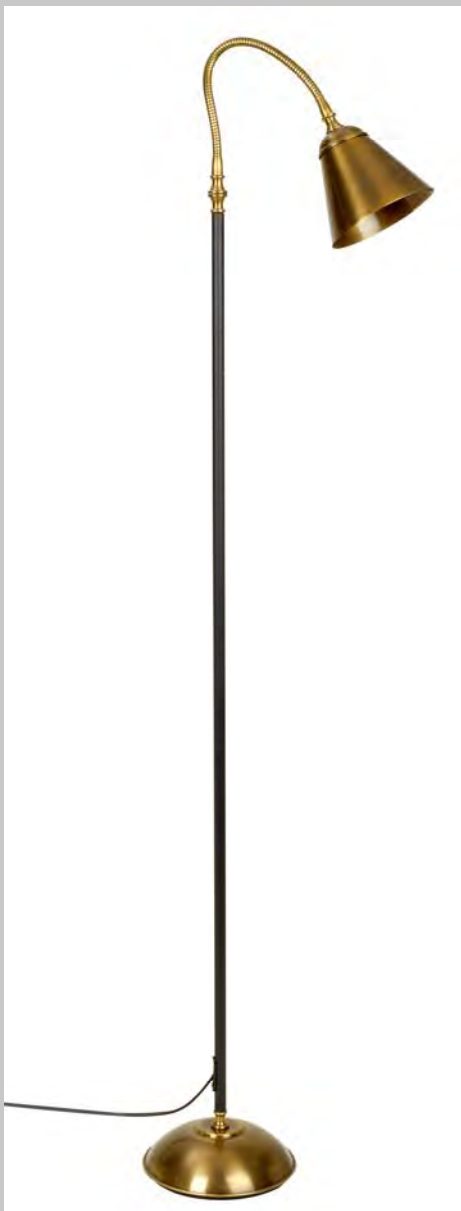

En finition N°25/12 sur photo > Noir+Laiton patiné

■ **LPD 903**

Source : LED DIMMABLE
Ampoule fournie / Bulb supplied
> MR16 GU5.3 6.5W 2700°K
Puissance / Max. Wattage : 8W
Variateur à pied / Foot Dimmer
Classe / Class : II
Hauteur / Height : 1250 mm
Base / Base : Ø 180X30 mm
Poids / Weight : 3.2 kg