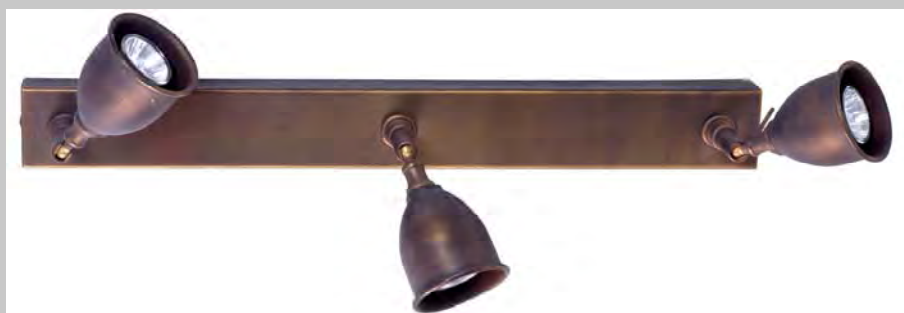

Hauteur / Height : 1200mm

Poids / Weight : 2KG

En finition N°12 sur photo > Laiton Patiné

■ **PLCY3L**

Source : LED NON DIMMABLE
 Ampoules fournies / Bulbs supplied
 > MR16 GU5.3 3X3W 2700°K
 Puissance / Max. Wattage : 3X5W
 Classe / Class : II
 Diamètre / Diameter : 240 mm
 Hauteur / Height : 180 mm
 Poids/ Weight : 1.4 kg