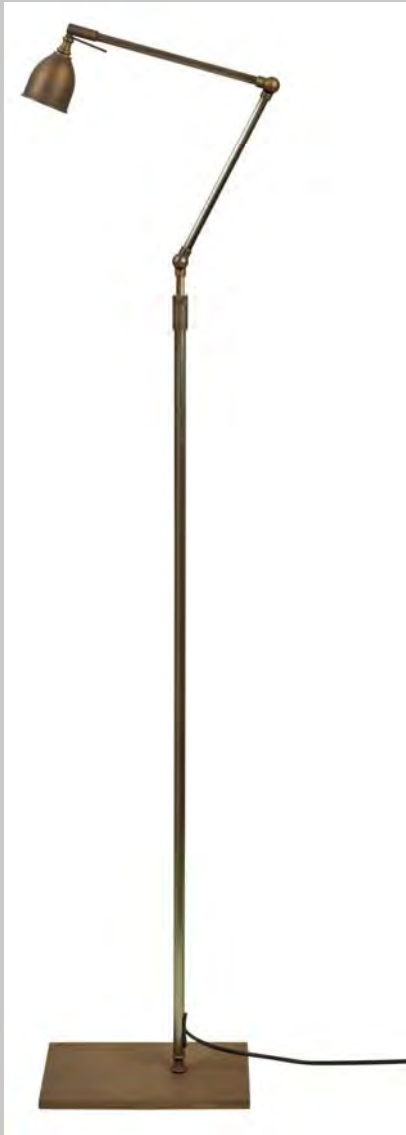

En finition N°26/10 sur photo > Métal Fusil + Bronze Foncé

■ **LPD 159**

Source : LED DIMMABLE
Ampoule fournie / Bulb supplied
> MR16 GU5.3 6.5W 2700°K
Puissance / Max. Wattage : 8W
Variateur à pied / Foot Dimmer
Classe / Class : II
Hauteur / Height : 1.27>1.50 M
Base / Base : 250X170 mm
Poids / Weight : 4kg