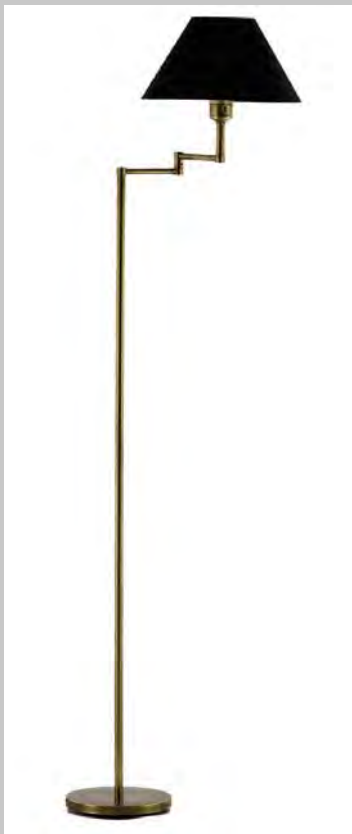

En finition N°12 sur photo > Laiton Patiné

■ LPD MOBILE

Source : LED NON DIMMABLE

Douille / Lampholder : E.27

Ampoule non fournie / Bulbs not supplied

Puissance / Max. Wattage : 8W

Classe / Class : II

Hauteur / Height : 1.30M

Base / Base : 170 mm

Interrupteur à pied / Foot switch

Poids / Weight : 3.2 kg

Abat-jour / Shade : 250mm - Ht. 140mm

Au choix : Abt-jour noir / Black shade > NO

Au choix : Abt-jour blanc / White shade > BL

Autres coloris, merci de nous consulter.

Other colors, thank you to ask us