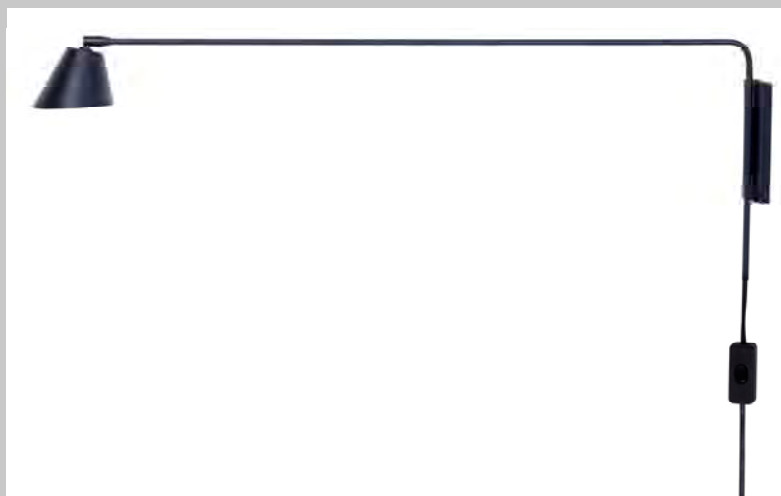

Base rectangulaire / Rectangular Base

Poids / Weight : 4.3 kg

■ **APD 270-45**

Source : LED NON DIMMABLE
 Ampoule fournie / Bulb supplied > GU10 3W 2700°K
 Puissance / Max. Wattage : 7W
 Interrupteur sur cordon / Switch on cable
 Classe / Class : II
 Orientable / Adjustable : 180°
 Réflecteur / Shade : Ø 100 mm - Rotation 360°
 Hauteur / Height : 700 mm
 Saillie / Projection : 450 mm
 Déport / Projection : 350 mm
 Patère / Case : 180X50X15mm
 Poids / Weight : 0.80 kg

En finition N°25/12 sur photo > Noir+laiton patiné

En finition N°25 sur photo > Noir

■ **APD 270-50**

Saillie / Projection : 500 mm
 Hauteur / Height : 350 mm

Source : LED NON DIMMABLE
 Ampoule fournie / Bulb supplied > GU10 3W 2700°K
 Puissance / Max. Wattage : 7W
 Interrupteur sur cordon / Switch on cable
 Classe / Class : II
 Orientable / Adjustable : 180°
 Réflecteur / Shade : Ø 100 mm - Rotation 360°
 Déport / Projection : 500 mm
 Patère / Case : 180X50X15mm
 Poids / Weight : 0.70 kg