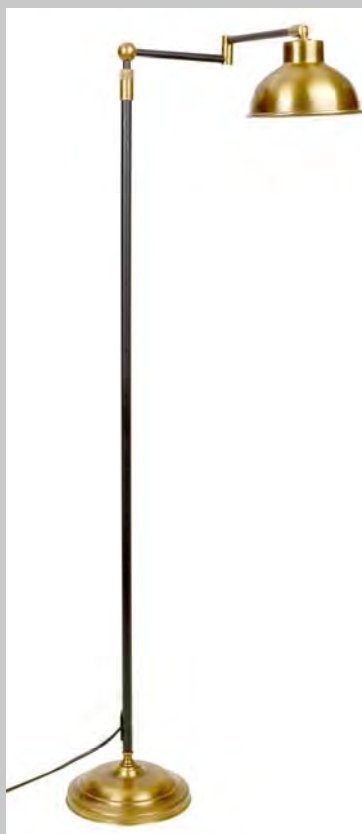

En finition N°25/12 sur photo > Noir+Laiton patiné

■ **LPD 230**

Source : LED DIMMABLE
Ampoule fournie / Bulb supplied
> MR16 GU5.3 6.5W 2700°K
Puissance / Max. Wattage : 8W
Variateur à pied / Foot Dimmer
Classe / Class : II
Hauteur Moy. / Approx. Height : 1.15M
Base / Base : Ø 170 mm
Poids/ Weight : 4.5 kg