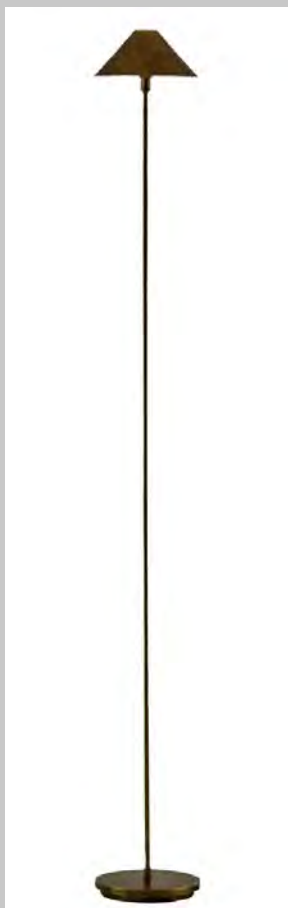

En finition N°12 sur photo > Laiton Patiné

■ LPD PICOLO

Source : LED

Douille / Lampholder : G4

Ampoules fournies / Bulbs supplied > G4 3X5W

Température de couleur : 2700°K

Interrupteur à pied / Foot switch

Classe / Class : II

Base ronde / Round Base : Ø 150mm

Abat-jour / Shade : Ø 155mm - Ht. 65mm

Orientable / Adjustable

Tube rond / Round Tube : Ø 10mm

Hauteur / Height : 1200mm

Poids / Weight : 2KG