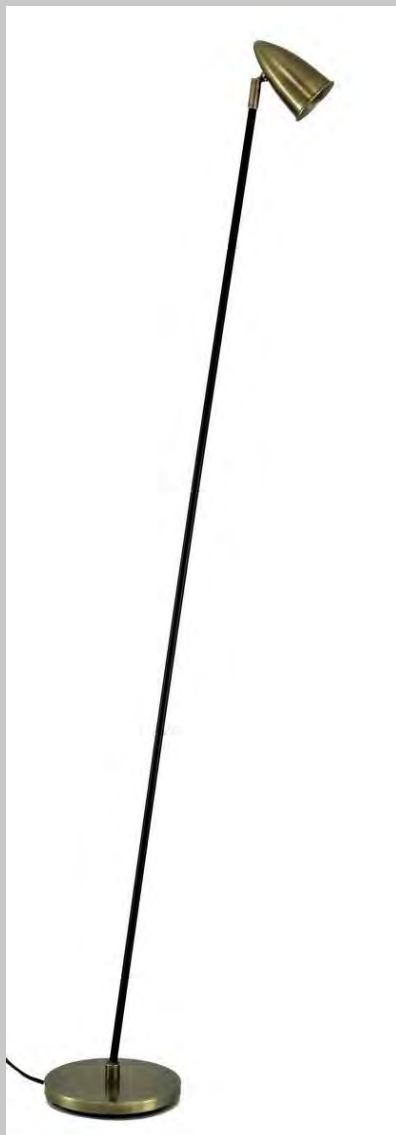

COLLECTION
COTTAGE

■ Choisissez votre patine / Select your patina

REF PRODUIT +12	Laiton Patiné / <i>Antique Brass</i>
REF PRODUIT +17	Nickel Brillant / <i>Polished Nickel</i>
REF PRODUIT +18	Nickel Brossé / <i>Brushed Nickel</i>
REF PRODUIT +24	Graphite / <i>Graphite</i>
REF PRODUIT +25/12	Noir + Laiton Patiné / <i>Black + Antique Brass</i>
REF PRODUIT +25/17	Noir + Nickel Brillant / <i>Black + Polished Nickel</i>
REF PRODUIT +25/18	Noir + Nickel Brossé / <i>Black + Brushed Nickel</i>
REF PRODUIT +26/10	Métal Fusil + Bronze Foncé / <i>Metal Stone Canon Gray + Dark Bronze</i>
REF PRODUIT +27	Cuivre brossé / <i>Brushed Copper</i>
REF PRODUIT +28	Cuivre patiné / <i>Weathered Copper</i>

Batterie située sous la base / Battery located under the base

Hauteur / Height : Mini. 1.27M / Maxi. 1.74M

Déport / Projection : Mini. 25CM / Maxi. 60CM

Base / Base : 250X150X35MM

Poids / Weight : 3.4Kg

+ chargeur (ref. CHARGBAT), vendu séparément / sold separately

En finition N°25/12 sur photo > Noir+Laiton Patiné

■ AP SPRINT

Source : LED
 Douille / Lampholder > GY6.35
 Puissance / Wattage : 8W
 Ampoule fournie / Bulb supplied > MR16 LED 3W
 Température de couleur : Chaude /
Temperature of color : Warm
 Classe / Class : II
 Hauteur / Height : 300 mm
 Déport / Projection : 320 mm
 Réflecteur / Shade : Ø 90 mm - Ht. 95 mm
 Orientable / Adjustable
 Patère / Case : Ø 85 mm - Ht. 25 mm
 Tube / Tube : Ø 10 mm
 Poids / Weight : 0.4 kg