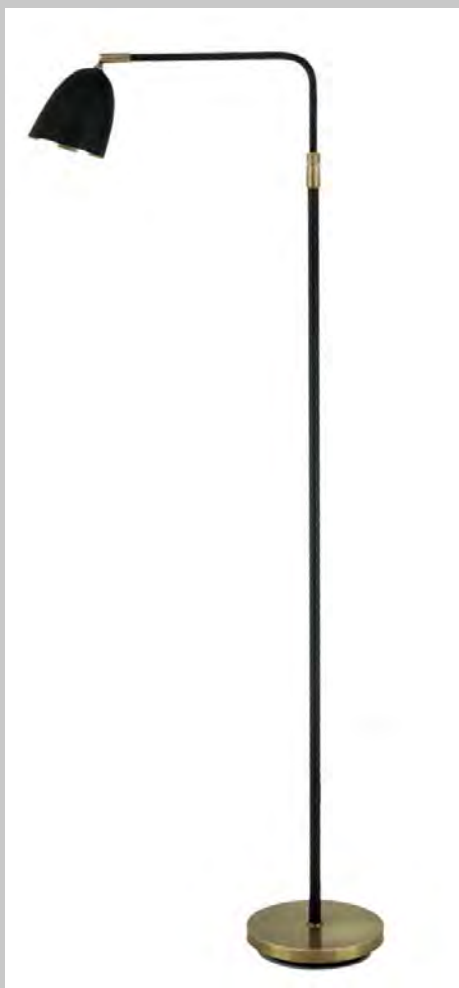

COLLECTION
COTTAGE

■ Choisissez votre patine / Select your patina

REF PRODUIT +12	Laiton Patiné / <i>Antique Brass</i>
REF PRODUIT +17	Nickel Brillant / <i>Polished Nickel</i>
REF PRODUIT +18	Nickel Brossé / <i>Brushed Nickel</i>
REF PRODUIT +24	Graphite / <i>Graphite</i>
REF PRODUIT +25/12	Noir + Laiton Patiné / <i>Black + Antique Brass</i>
REF PRODUIT +25/17	Noir + Nickel Brillant / <i>Black + Polished Nickel</i>
REF PRODUIT +25/18	Noir + Nickel Brossé / <i>Black + Brushed Nickel</i>
REF PRODUIT +26/10	Métal Fusil + Bronze Foncé / <i>Metal Stone Canon Gray + Dark Bronze</i>
REF PRODUIT +27	Cuivre brossé / <i>Brushed Copper</i>
REF PRODUIT +28	Cuivre patiné / <i>Weathered Copper</i>

Poids / Weight : 4kg

+ chargeur (ref. CHARGBAT), vendu séparément / sold separately

En finition N°25/12 sur photo > Noir+laiton patiné

En finition N°12 sur photo > Laiton patiné

■ **BAT LPD 901**

Source : BATTERIE / Battery

Batterie située sous la base / Battery located under the base

Hauteur Mini-Maxi. / Min-Maxi. Height : 1.05>1.30 M

Déport / Projection : 350 mm

Base / Base : Ø 180 mm Epaisseur / Thickness : 3cm

Poids / Weight : 3.9kg

+ chargeur (ref. CHARGBAT), vendu séparément / sold separately

En finition N°25/12 sur photo > Noir+Laiton Patiné

■ BAT LPD CALIMERO

Source : BATTERIE / Battery

Douille / Lampholder : G4

Ampoule fournie / Bulb supplied > LED G4 2X5W 2700°K