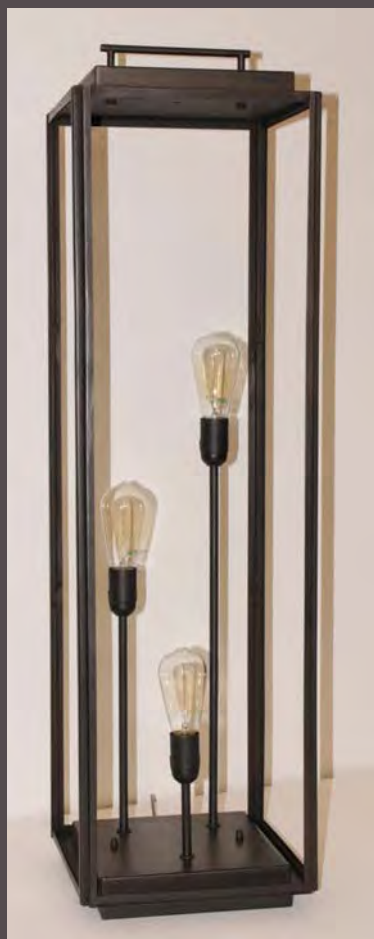

(en Finition N°23 sur photo - Métal fumé)

**SUSPENSION CRAFT M.M - 5125**

Haut. 330 mm - Long. 250 mm - Larg. 250 mm  
E. 14 - 4 x 42 W - Classe I  
Verre clair ep. 3mm

(en Finition N°23 sur photo - Métal fumé)

### > Photophores Electrifiés

PHOTOPHORE ELECTRIFIE HT 54CM – LOUNG/EL54

Haut. 540 mm - Larg. 225 mm - Long. 225 mm  
Verre clair 3 mm - Poids : 6kg  
E. 27 - 52 W maxi - Classe I - IP44  
Long. Cordon 3M - Interrupteur à pied  
Possibilité de fixation au sol  
(en finition N°23 sur photo - Métal Fumé)

PHOTOPHORE ELECTRIFIE HT 70CM – LOUNG/EL70

Haut. 700 mm - Larg. 300 mm - Long. 300 mm  
Verre clair 3 mm - Poids : 9kg  
E. 27 - 3X52 W maxi - Classe I - IP44  
Long. Cordon 3M - Interrupteur à pied  
Possibilité de fixation au sol  
(en finition N°23 sur photo - Métal Fumé)