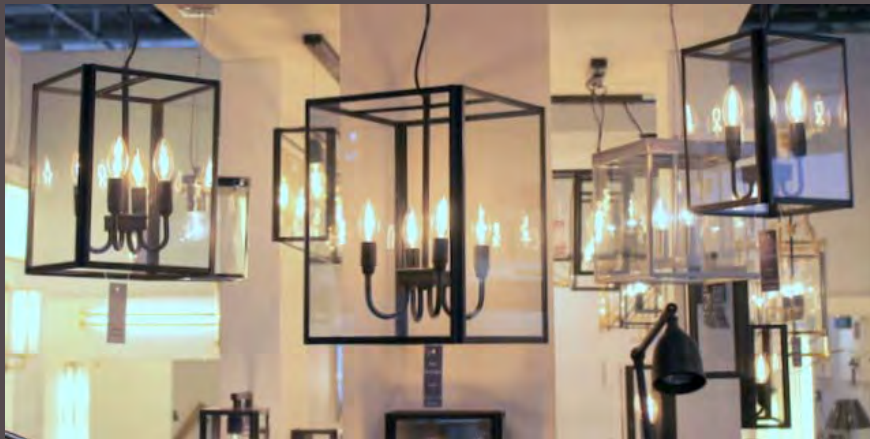

■ Coté intérieur .....

- Collection Craft
- Collection Factory
- Collection Loft

■ Indoor / Outdoor .....

- Collection Lounge > Photophores

■ Coté extérieur .....

- Collection Factory
- Collection Loft

Au choix :
Fond Métal ou
Fond Inox Poli Miroir

APPLIQUE CRAFT 2 LUM. - 2127
> FOND METAL > 2127MET
> FOND INOX POLI MIROIR > 2127IPM

Haut. 280 mm - Larg. 200 mm - Saillie 130 mm
E. 14 - 2 x 42 W maxi - Classe I
Verre clair ep. 3mm
(en finition N°23 sur photo - Métal Fumé)