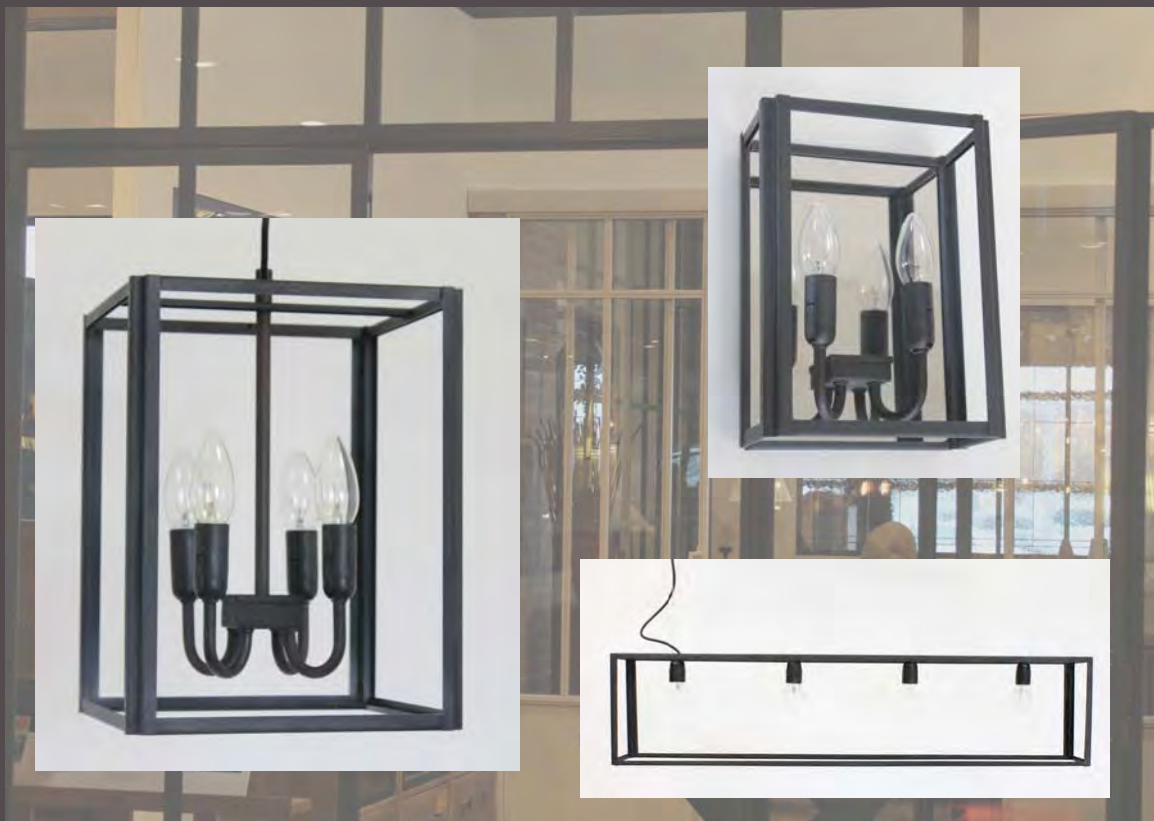

# ATELIER MAUDUIT-BIARD

CREATEUR & FABRICANT FRANCAIS DE LUMINAIRES

■ APPLIQUES - SUSPENSIONS - PHOTOPHORES - GAMME EXTERIEURE

■ Coté intérieur .....

- Collection Craft
- Collection Factory
- Collection Loft