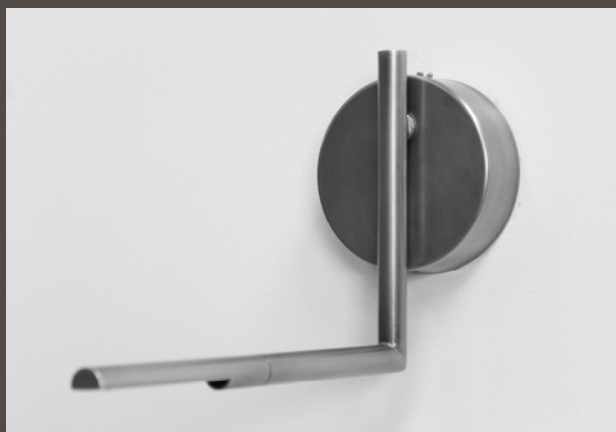

APPLIQUE TUBO P.M

REF. APTUBOPM

Source : Led 5W 2700° Kelvin
Orientable 360°
Hauteur 100 mm
Déport *Hors-tout* 230 mm
Tube Diam. 12mm - Long. 200 mm
Patère : Diam. 80mm - Haut. 25mm
Classe II
Ampoule fournie
Poids 0.3 KG

N° 12	Laiton Patiné
N° 13	Laiton Brossé Mat
N° 15	Laiton Poli Or
N° 16	Rouille
N° 17	Nickel Brillant
N° 18	Nickel Brossé
N° 21	Anthracite
N° 22	Bronze
N° 23	Métal Fumé
N° 24	Graphite
N° 25	Noir

APPLIQUE TUBO G.M

REF. APTUBOGM

Source : Led 5W 2700° Kelvin
Orientable 360°
Hauteur 380 mm
Déport Mini 220 mm - Maxi 450 mm
Tube Diam. 12mm - Long. 200 mm
Patère : Diam. 80mm - Haut. 25mm
Classe II
Ampoule fournie
Poids 0.4 Kg

N° 12	Laiton Patiné
N° 13	Laiton Brossé Mat
N° 15	Laiton Poli Or
N° 16	Rouille
N° 17	Nickel Brillant
N° 18	Nickel Brossé
N° 21	Anthracite
N° 22	Bronze
N° 23	Métal Fumé
N° 24	Graphite
N° 25	Noir