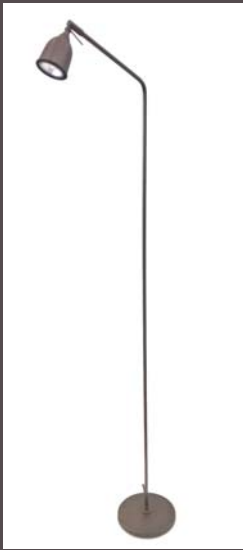

LPD13

Source : LED 220V (Non dimmable)

Douille / Lampholder : GU10

Ampoule Puissance / Bulb Wattage : GU10 LED 5W

Spot orientable / Adjustable Spot : Ø 65 mm

Interrupteur à pied sur cordon / Foot Switch on cable

Base / Base : 170 mm

Hauteur / Height : 1.30M

Saillie / Projection : 0.30 M

Poids / Weight 6 kg

Classe II IP20

Ampoule fournie / Bulb supplied

CODE	FINITION / FINISH
LPD13.12	Laiton Patiné / Antique Brass
LPD13.17	Nickel Brillant / Polished Nickel
LPD13.18	Nickel Brossé / Brushed Nickel
LPD13.24	Graphite / Graphite
LPD13.25/12	Noir + Laiton Patiné / Black + Antique Brass
LPD13.25/17	Noir + Nickel Brillant / Black + Polished Nickel
LPD13.25/18	Noir + Nickel Brossé / Black + Brushed Nickel
LPD13.26/10	Métal Fusil + Bronze Foncé / Metal Stone Canon Gray + Dark Bronze