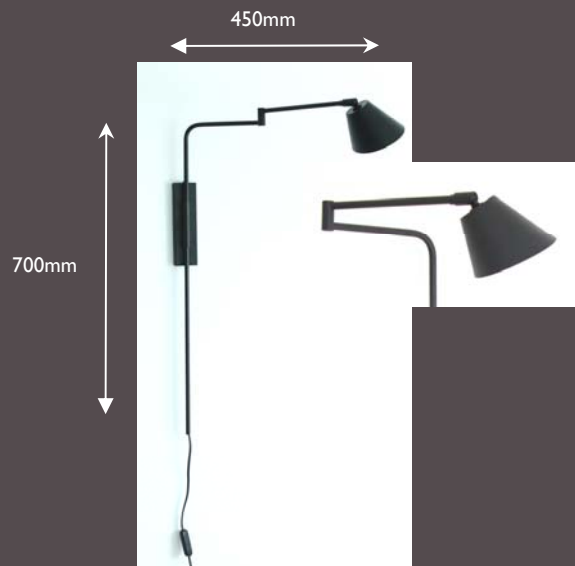

Réf. AP/D270-45

Source / Source : Halogène / LED
Douille / Lampholder : GU 10
Puissance / Max. Wattage : 50 W
Ampoule fournie / Bulb included
Interrupteur sur cordon / Switch on cable
Classe / Class : II
Orientable / Adjustable : 180°
Réflecteur / Shade : Ø 100 mm - Rotation : 360°
Hauteur / Height : 700 mm
Saillie / Projection : 450 mm
Patère / Case : 180X50X15mm
Poids / Weight : 0.80 kg

AP/D270-45.12	Laiton Patiné / Antique Brass
AP/D270-45.17	Nickel Brillant / Polished Nickel
AP/D270-45.18	Nickel Brossé / Brushed Nickel
AP/D270-45.24	Graphite / Graphite
AP/D270-45.25/12	Noir + Laiton Patiné / Black + Antique Brass
AP/D270-45.25/17	Noir + Nickel Brillant / Black + Polished Nickel
AP/D270-45.25/18	Noir + Nickel Brossé / Black + Brushed Nickel
AP/D270-45.26/10	Métal Fusil + Bronze Foncé / Metal Stone Canon Gray + Dark Bronze