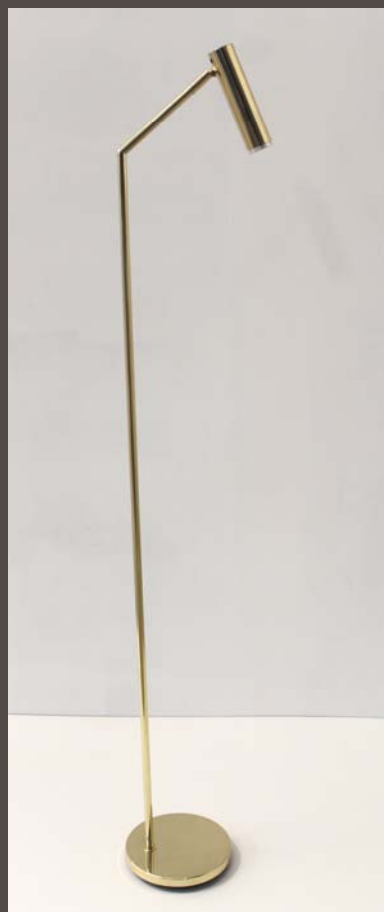

Ht. 1300 mm (Réglable en hauteur)

Base 170 mm

Réflecteur Diam. 35X135mm

Poids : 3.5 kg

Ampoule Fournie

N° 12	Laiton Patiné
N° 13	Laiton Brossé Mat
N° 15	Laiton Poli Or
N° 16	Rouille
N° 17	Nickel Brillant
N° 18	Nickel Brossé
N° 21	Anthracite
N° 22	Bronze
N° 23	Métal Fumé
N° 24	Graphite

LAMPE SCARABEE

REF > LA SCAR

Source : Led 3W 2800/3000° Kelvin

Douille GY6.35

Interrupteur sur réflecteur

Classe II

Ht. 530 mm (Réglable en hauteur)

Base 150 mm

Réflecteur Diam. 35X100mm

Poids : 3.5 kg

Ampoule Fournie

N° 12	Laiton Patiné
N° 13	Laiton Brossé Mat
N° 15	Laiton Poli Or
N° 16	Rouille
N° 17	Nickel Brillant
N° 18	Nickel Brossé
N° 21	Anthracite
N° 22	Bronze
N° 23	Métal Fumé
N° 24	Graphite

SCARABEE

> NOUVEAUTES FEV. 2018

EYE

LAMPADAIRE EYE

REF > LPD EYE

Source : Led 3W 2800/3000° Kelvin

Douille GY6.35

Interrupteur sur réflecteur