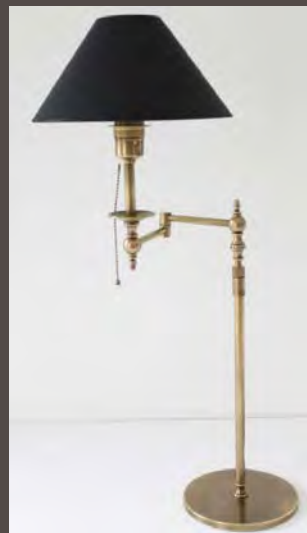

Abat-jour / Shade : Ø 250 mm / Ht. 130 mm

Au choix : Ab-jour Noir / Black : NO
 Ab-jour Blanc / White : BL

Autres coloris, merci de nous consulter
Other colors, thank you to contact us.

AP/D618.12	Laiton Antique / Antique Brass
AP/D618.17	Nickel Brillant / Polished Nickel
AP/D618.18	Nickel Brossé / Brushed Nickel
AP/D618.24	Graphite / Graphite
AP/D618.25/12	Noir + Laiton Antique / Black + Antique Brass
AP/D618.25/17	Noir + Nickel Brillant / Black + Polished Nickel
AP/D618.25/18	Noir + Nickel Brossé / Black + Brushed Nickel
AP/D618.26/10	Métal Fusil + Bronze Foncé / Metal Stone Canon Gray + Dark Bronze