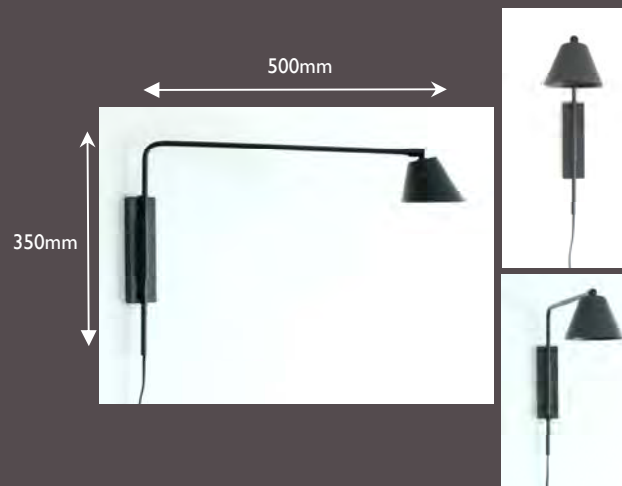

Réf. AP/D270-50

Source / Source : Halogène / LED
Douille / Lampholder : GU 10
Puissance / Max. Wattage : 50 W
Ampoule fournie / Bulb included
Interrupteur sur cordon / Switch on cable
Classe / Class : II
Orientable / Adjustable : 180°
Réflecteur / Shade : Ø 100 mm - Rotation : 360°
Hauteur / Height : 350 mm
Saillie / Projection : 500 mm
Patère / Case : 180X50X15mm
Poids / Weight : 0.70 kg

AP/D270-50.12	Laiton Antique / Antique Brass
AP/D270-50.17	Nickel Brillant / Polished Nickel
AP/D270-50.18	Nickel Brossé / Brushed Nickel
AP/D270-50.24	Graphite / Graphite
AP/D270-50.25/12	Noir + Laiton Antique / Black + Antique Brass
AP/D270-50.25/17	Noir + Nickel Brillant / Black + Polished Nickel
AP/D270-50.25/18	Noir + Nickel Brossé / Black + Brushed Nickel
AP/D270-50.26/10	Métal Fusil + Bronze Foncé / Metal Stone Canon Gray + Dark Bronze