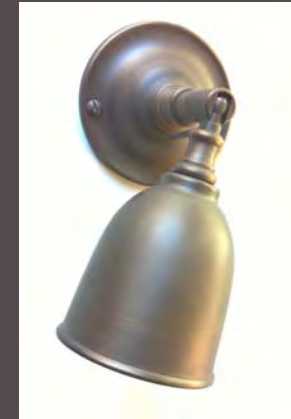

Base / Base : 170 mm

Hauteur / Height : 1.30M

Saillie / Projection : 0.30 M

Poids / Weight 6 kg

Classe II IP20

Ampoule fournie / Bulb supplied

CODE	FINITION / FINISH
LPD13.12	Laiton Antique / Antique Brass
LPD13.17	Nickel Brillant / Polished Nickel
LPD13.18	Nickel Brossé / Brushed Nickel
LPD13.24	Graphite / Graphite
LPD13.25/12	Noir + Laiton Antique / Black + Antique Brass
LPD13.25/17	Noir + Nickel Brillant / Black + Polished Nickel
LPD13.25/18	Noir + Nickel Brossé / Black + Brushed Nickel
LPD13.26/10	Métal Fusil + Bronze Foncé / Metal Stone Canon Gray + Dark Bronze