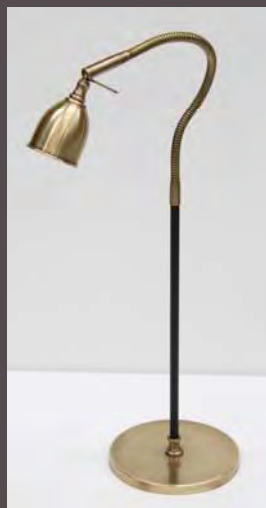

Réf. LA327

Source / Source : TBT
Douille / Lampholder : GY 6.35
Variateur / dimmer
Puissance / Maximum Wattage : 35 W
Classe / Class : II
Hauteur moy. / Approx. Height : 550 mm
Base / Base : Ø 150 x 10 mm
Poids / Weight : 1.6 kg

LA327.12	Laiton Antique / Antique Brass
LA327.17	Nickel Brillant / Polished Nickel
LA327.18	Nickel Brossé / Brushed Nickel
LA327.24	Graphite / Graphite
LA327.25/12	Noir + Laiton Antique / Black + Antique Brass
LA327.25/17	Noir + Nickel Brillant / Black + Polished Nickel
LA327.25/18	Noir + Nickel Brossé / Black + Brushed Nickel
LA327.26/10	Métal Fusil + Bronze Foncé / Metal Stone Canon Gray + Dark Bronze