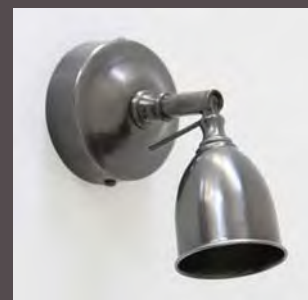

Réf. AP324

Source / Source : T.B.T
Douille / Lampholder : GY 6.35
Puissance / Max. Wattage : 35 W
Classe / Class : I
Saillie / Projection : 130 mm
Patère / Case : Ø 85X40 mm
Poids / Weight : 0.220 kg

AP324.12	Laiton Antique / Antique Brass
AP324.17	Nickel Brillant / Polished Nickel
AP324.18	Nickel Brossé / Brushed Nickel
AP324.24	Graphite / Graphite
AP324.25/12	Noir + Laiton Antique / Black + Antique Brass
AP324.25/17	Noir + Nickel Brillant / Black + Polished Nickel
AP324.25/18	Noir + Nickel Brossé / Black + Brushed Nickel
AP324.26/10	Métal Fusil + Bronze Foncé / Metal Stone Canon Gray + Dark Bronze