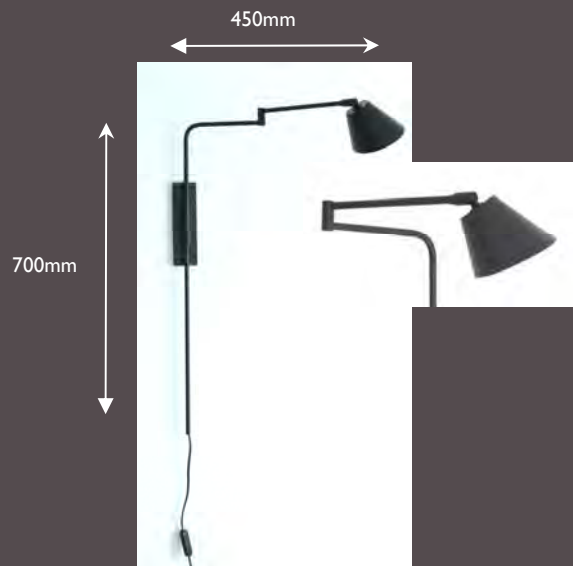

Réf. AP/D270-45

Source / Source : Halogène / LED
Douille / Lampholder : GU 10
Puissance / Max. Wattage : 50 W
Ampoule fournie / Bulb included
Interrupteur sur cordon / Switch on cable
Classe / Class : II
Orientable / Adjustable : 180°
Réflecteur / Shade : Ø 100 mm - Rotation : 360°
Hauteur / Height : 700 mm
Saillie / Projection : 450 mm
Patère / Case : 180X50X15mm
Poids / Weight : 0.80 kg

AP/D270-45.12	Laiton Antique / Antique Brass
AP/D270-45.17	Nickel Brillant / Polished Nickel
AP/D270-45.18	Nickel Brossé / Brushed Nickel
AP/D270-45.24	Graphite / Graphite
AP/D270-45.25/12	Noir + Laiton Antique / Black + Antique Brass
AP/D270-45.25/17	Noir + Nickel Brillant / Black + Polished Nickel
AP/D270-45.25/18	Noir + Nickel Brossé / Black + Brushed Nickel
AP/D270-45.26/10	Métal Fusil + Bronze Foncé / Metal Stone Canon Gray + Dark Bronze