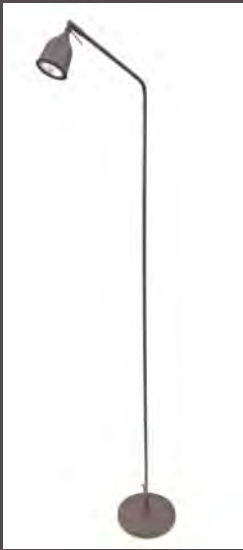

LPD13

Source : LED 220V (Non dimmable)

Douille / Lampholder : GU10

Ampoule Puissance / Bulb Wattage : GU10 LED 5W

Spot orientable / Adjustable Spot : Ø 65 mm

Interrupteur à pied sur cordon / Foot Switch on cable

Base / Base : 170 mm

Hauteur / Height : 1.30M

Saillie / Projection : 0.30 M

Poids / Weight 6 kg

Classe II IP20

Ampoule fournie / Bulb supplied

CODE	FINITION / FINISH
LPD13.12	Laiton Antique / Antique Brass
LPD13.17	Nickel Brillant / Polished Nickel
LPD13.18	Nickel Brossé / Brushed Nickel
LPD13.24	Graphite / Graphite
LPD13.25/12	Noir + Laiton Antique / Black + Antique Brass
LPD13.25/17	Noir + Nickel Brillant / Black + Polished Nickel
LPD13.25/18	Noir + Nickel Brossé / Black + Brushed Nickel
LPD13.26/10	Métal Fusil + Bronze Foncé / Metal Stone Canon Gray + Dark Bronze